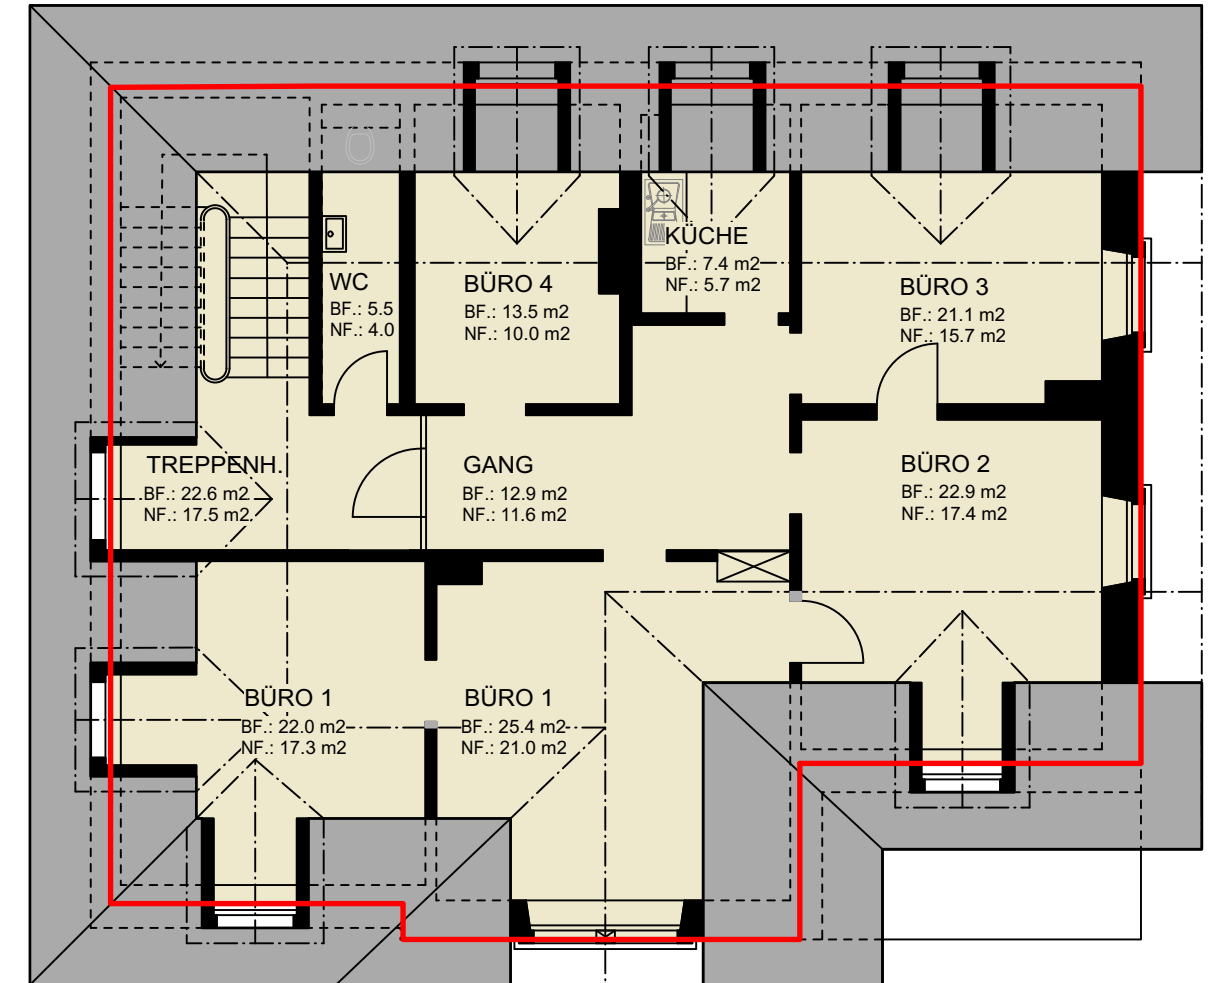

LAGER 2
BF.: 19.5 m²
NF.: 12.5 m²

LAGER 3
BF.: 15.5 m²
NF.: 10.3 m²

GARDEROBE
BF.: 14.0 m²
NF.: 12.6 m²

SITZUNGSRÄUME & CAFÈTERIA
BF.: 294.8 m²
NF.: 271.0 m²

BETRIEB/SERVER
BF.: 18.1 m²
NF.: 12.9 m²

LAGER 4
BF.: 10.1 m²
NF.: 7.3 m²

HEIZUNG
BF.: 21.6 m²
NF.: 12.0 m²

TREPPENH.
BF.: 21.9 m²
NF.: 13.9 m²

GANG
BF.: 11.7 m²
NF.: 10.1 m²

CAFÈTERIA
(NF.: 82.1 m²)

TREPPENH.
BF.: 18.4 m²
NF.: 13.4 m²

GANG
BF.: 11.7 m²
NF.: 10.0 m²

LAGER 1
BF.: 20.9 m²
NF.: 12.7 m²

LAGER 3
BF.: 25.7 m²
NF.: 14.8 m²

ARCHIV 1
BF.: 25.1 m²
NF.: 14.4 m²

ARCHIV 2
BF.: 26.6 m²
NF.: 17.8 m²

DU/WC DAMEN
BF.: 23.9 m²
NF.: 14.5 m²

DU/WC HERREN
BF.: 27.0 m²
NF.: 18.5 m²

ERDGESCHOSS

Brutto- & Nettoflächenangaben

Exklusiv Brutto- & Nettoflächenangaben Mitbenutzung

1. OBERGESCHOSS

Brutto- & Nettoflächenangaben

Exklusiv Brutto- & Nettoflächenangaben Mitbenutzung

2. OBERGESCHOSS

Brutto- & Nettoflächenangaben Exklusiv

Brutto- & Nettoflächenangaben Mitbenutzung