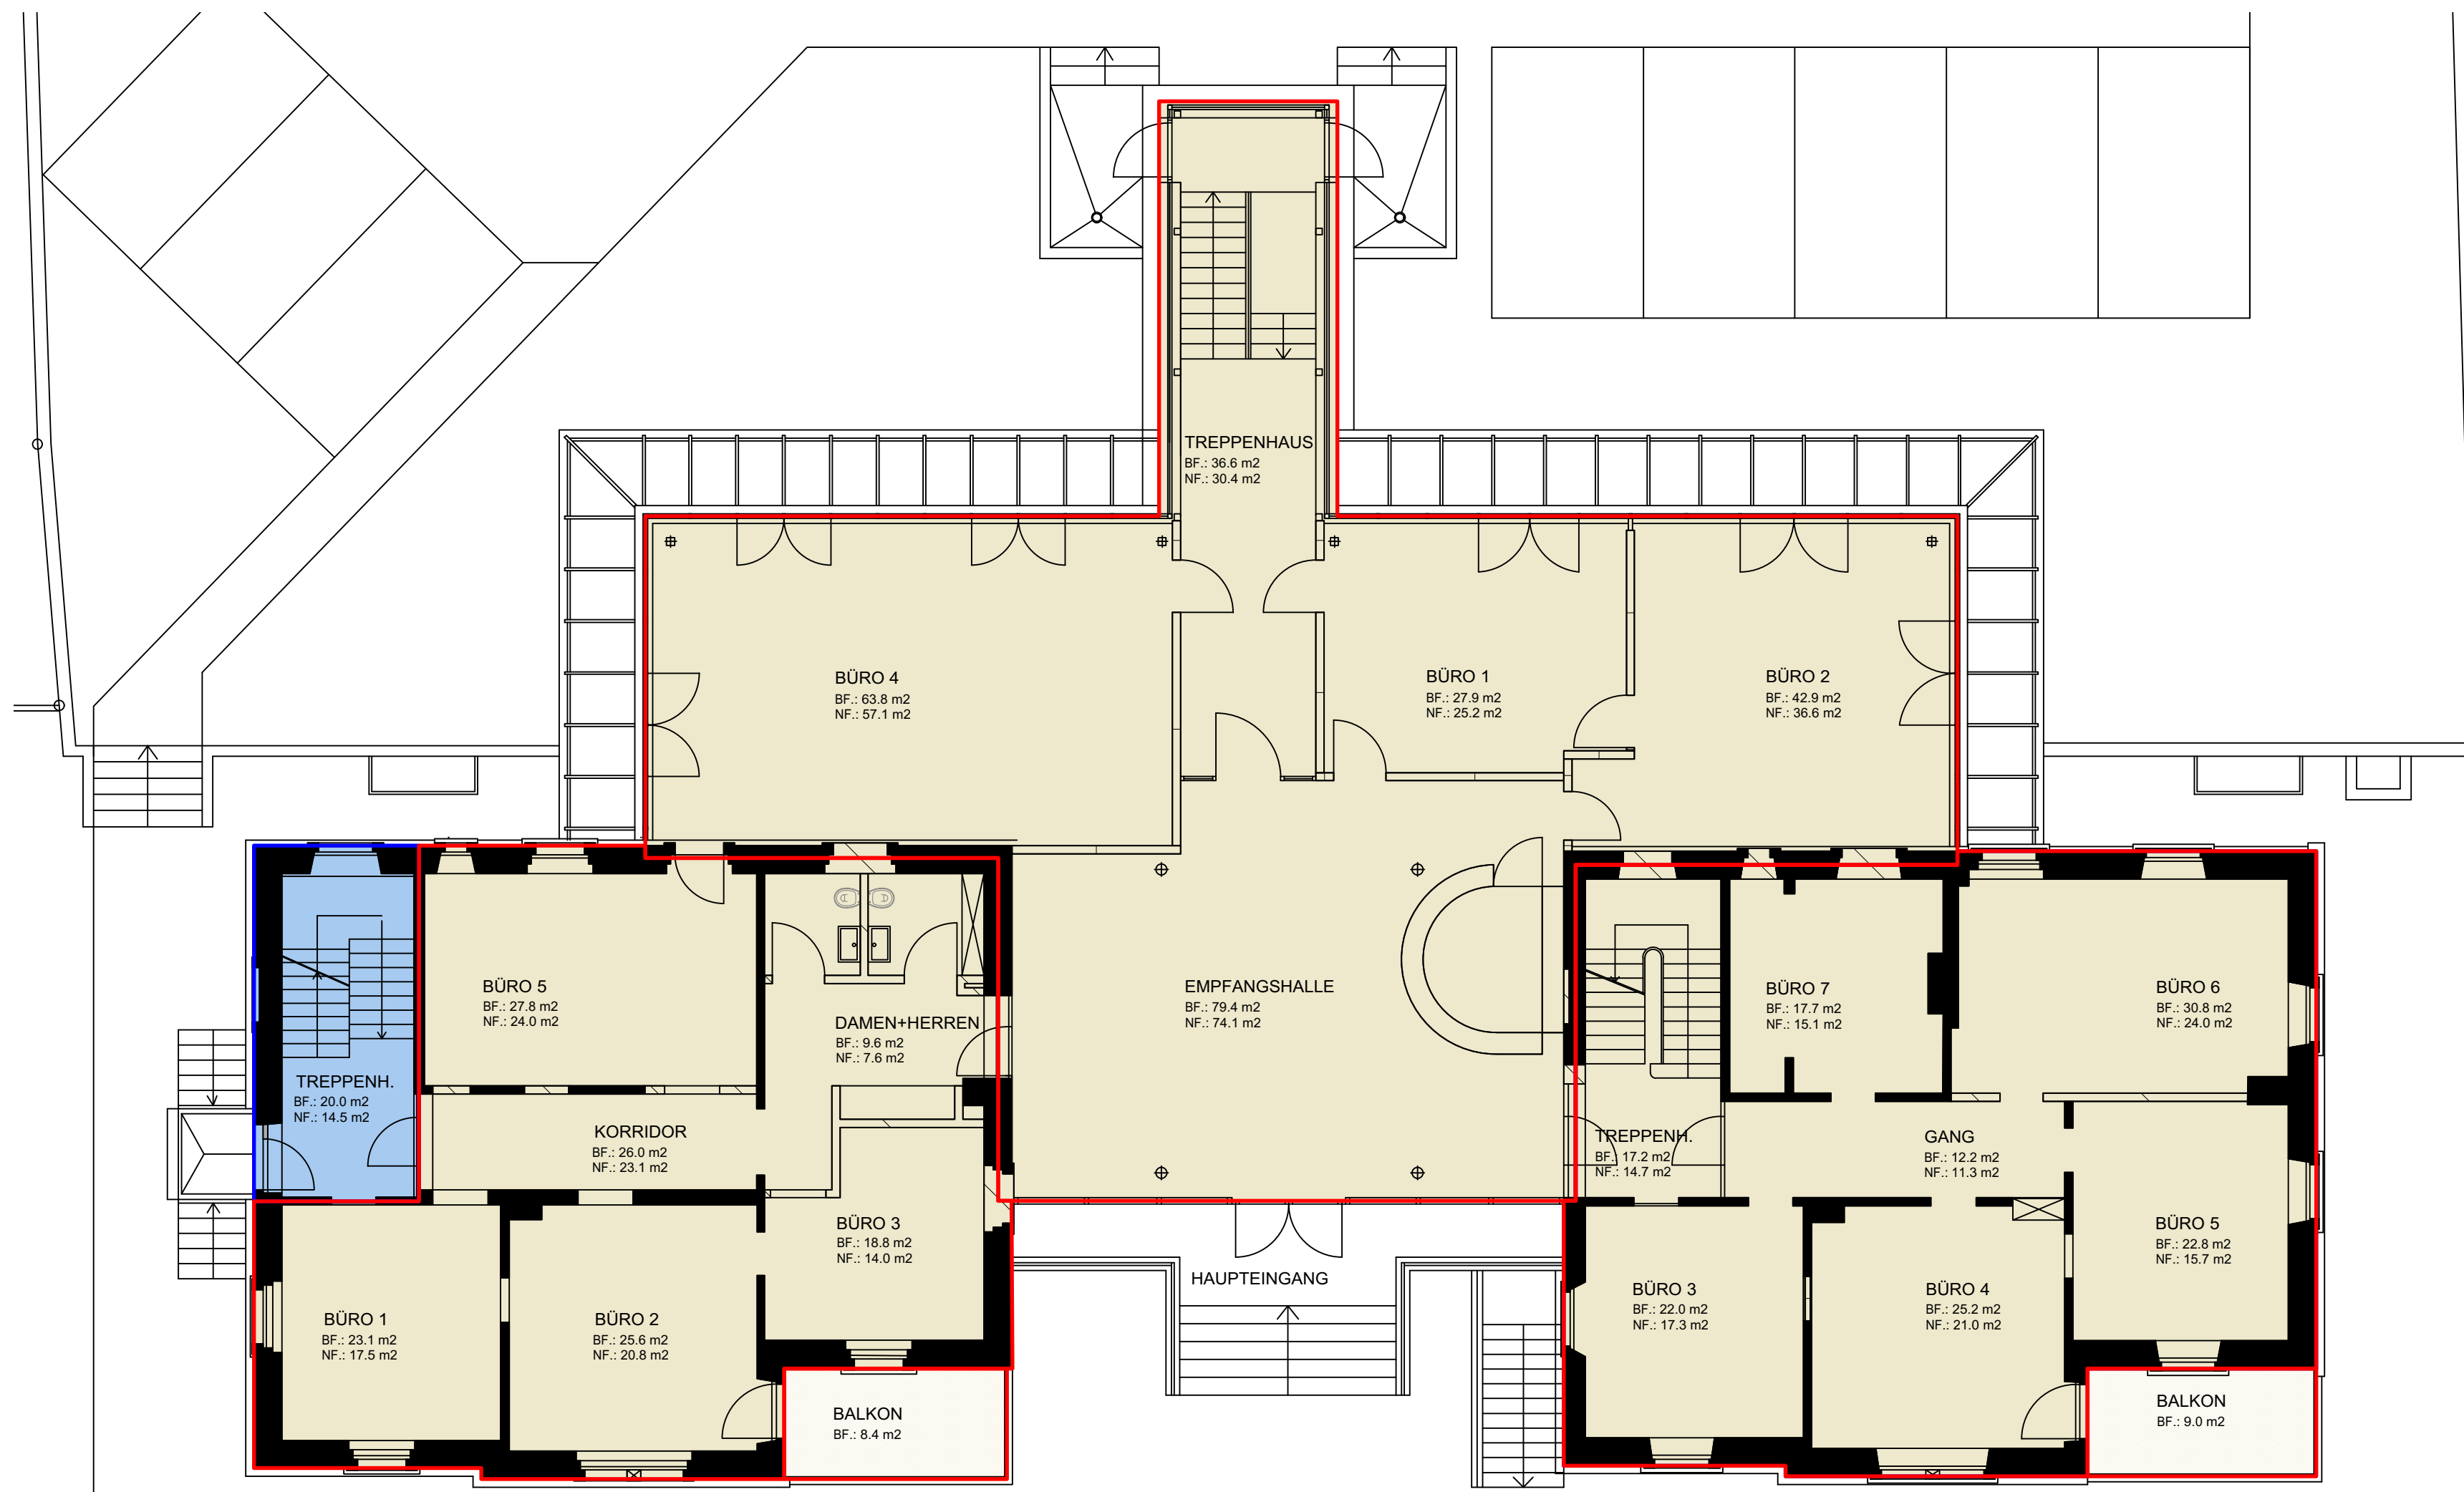

UNTERGESCHOSS

Brutto- & Nettoflächenangaben Exklusiv
 Brutto- & Nettoflächenangaben Mitbenutzung

SITZUNG 1
(NF.: 44.2 m²)

SITZUNG 2
(NF.: 32.9 m²)

SITZUNG 3
(NF.: 33.5 m²)

SITZUNG 4
(NF.: 46.8 m²)

GANG / TREPPE
(NF.: 44.7 m²)

LAGER 2
BF.: 19.5 m²
NF.: 12.5 m²

LAGER 3
BF.: 15.5 m²
NF.: 10.3 m²

GARDEROBE
BF.: 14.0 m²
NF.: 12.6 m²

SITZUNGSRÄUME & CAFÈTERIA
BF.: 294.8 m²
NF.: 271.0 m²

BETRIEB/SERVER
BF.: 18.1 m²
NF.: 12.9 m²

LAGER 4
BF.: 10.1 m²
NF.: 7.3 m²

HEIZUNG
BF.: 21.6 m²
NF.: 12.0 m²

TREPPENH.
BF.: 21.9 m²
NF.: 13.9 m²

GANG
BF.: 11.7 m²
NF.: 10.1 m²

CAFÈTERIA
(NF.: 82.1 m²)

TREPPENH.
BF.: 18.4 m²
NF.: 13.4 m²

GANG
BF.: 11.7 m²
NF.: 10.0 m²

LAGER 1
BF.: 20.9 m²
NF.: 12.7 m²

LAGER 3
BF.: 25.7 m²
NF.: 14.8 m²

ARCHIV 1
BF.: 25.1 m²
NF.: 14.4 m²

ARCHIV 2
BF.: 26.6 m²
NF.: 17.8 m²

DU/WC DAMEN
BF.: 23.9 m²
NF.: 14.5 m²

DU/WC HERREN
BF.: 27.0 m²
NF.: 18.5 m²

ERDGESCHOSS

Brutto- & Nettoflächenangaben