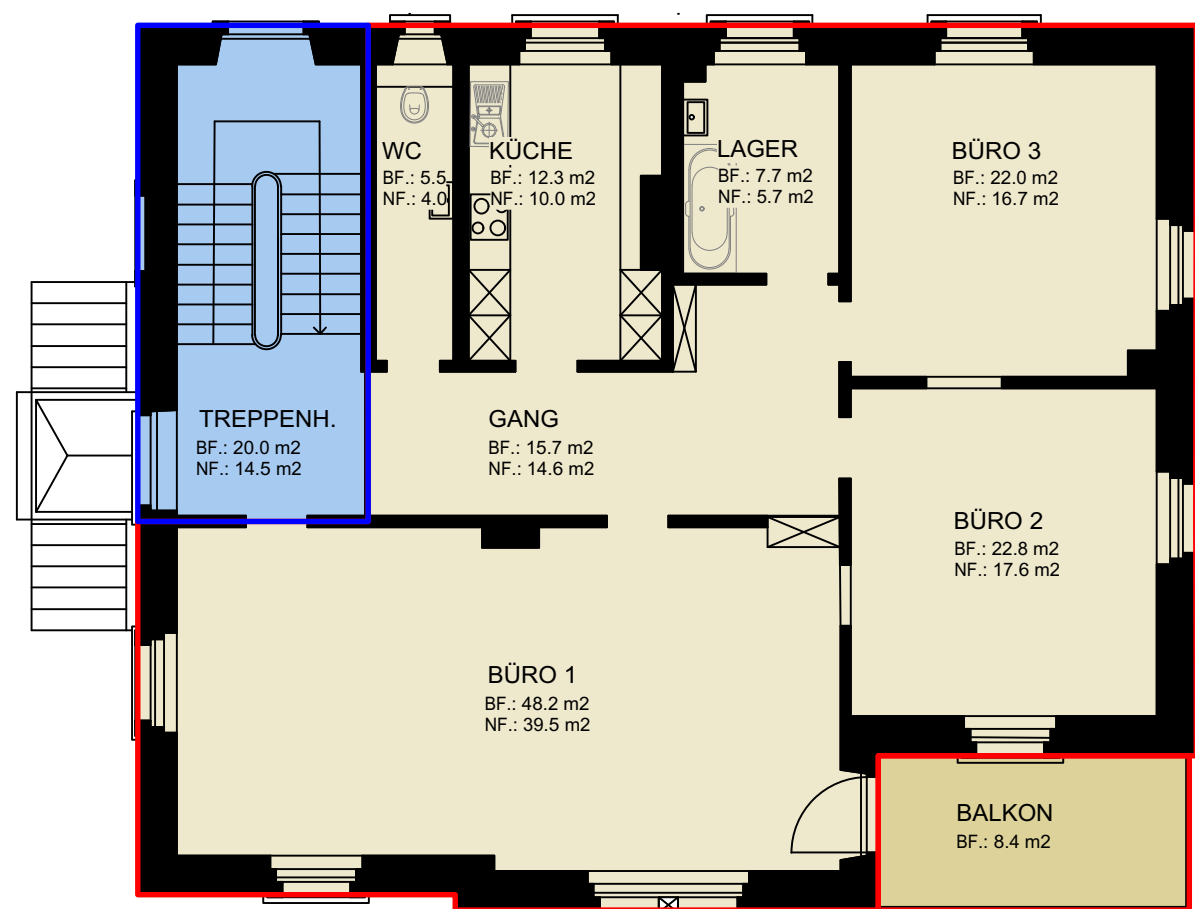

LAGER 2
BF.: 19.5 m²
NF.: 12.5 m²

LAGER 3
BF.: 15.5 m²
NF.: 10.3 m²

GARDEROBE
BF.: 14.0 m²
NF.: 12.6 m²

SITZUNGSRÄUME & CAFÈTERIA
BF.: 294.8 m²
NF.: 271.0 m²

BETRIEB/SERVER
BF.: 18.1 m²
NF.: 12.9 m²

LAGER 4
BF.: 10.1 m²
NF.: 7.3 m²

HEIZUNG
BF.: 21.6 m²
NF.: 12.0 m²

TREPPENH.
BF.: 21.9 m²
NF.: 13.9 m²

GANG
BF.: 11.7 m²
NF.: 10.1 m²

CAFÈTERIA
(NF.: 82.1 m²)

TREPPENH.
BF.: 18.4 m²
NF.: 13.4 m²

GANG
BF.: 11.7 m²
NF.: 10.0 m²

LAGER 1
BF.: 20.9 m²
NF.: 12.7 m²

LAGER 3
BF.: 25.7 m²
NF.: 14.8 m²

ARCHIV 1
BF.: 25.1 m²
NF.: 14.4 m²

ARCHIV 2
BF.: 26.6 m²
NF.: 17.8 m²

DU/WC DAMEN
BF.: 23.9 m²
NF.: 14.5 m²

DU/WC HERREN
BF.: 27.0 m²
NF.: 18.5 m²

ERDGESCHOSS

Brutto- & Nettoflächenangaben

Exklusiv Brutto- & Nettoflächenangaben Mitbenutzung

1. OBERGESCHOSS

Brutto- & Nettoflächenangaben

Exklusiv Brutto- & Nettoflächenangaben Mitbenutzung

2. OBERGESCHOSS

Brutto- & Nettoflächenangaben Exklusiv

Brutto- & Nettoflächenangaben Mitbenutzung