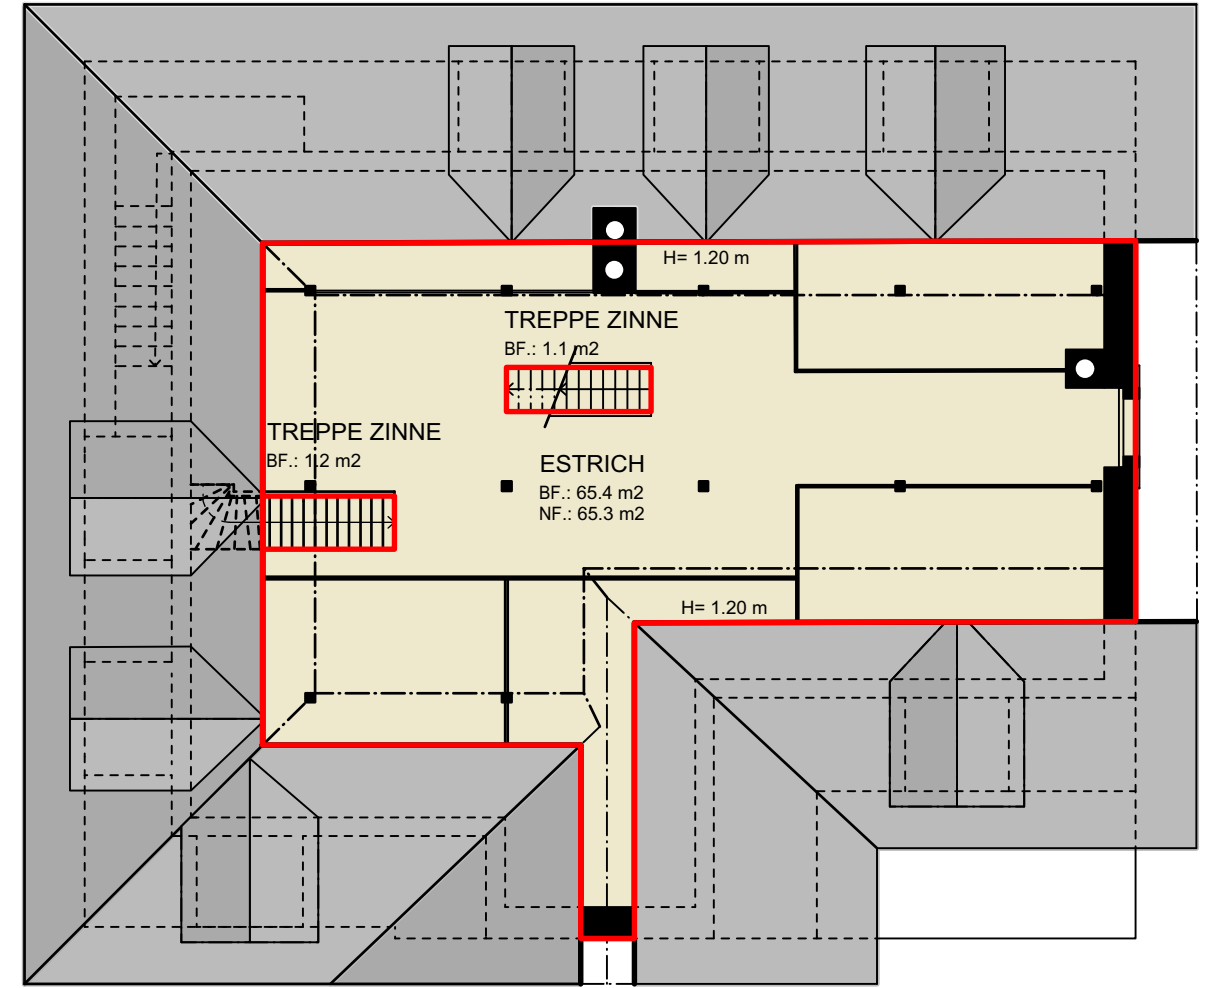

HEIZUNG
BF.: 21.6 m²
NF.: 12.0 m²

TREPPENH.
BF.: 21.9 m²
NF.: 13.9 m²

GANG
BF.: 11.7 m²
NF.: 10.1 m²

CAFÈTERIA
(NF.: 82.1 m²)

TREPPENH.
BF.: 18.4 m²
NF.: 13.4 m²

GANG
BF.: 11.7 m²
NF.: 10.0 m²

LAGER 1
BF.: 20.9 m²
NF.: 12.7 m²

LAGER 3
BF.: 25.7 m²
NF.: 14.8 m²

ARCHIV 1
BF.: 25.1 m²
NF.: 14.4 m²

ARCHIV 2
BF.: 26.6 m²
NF.: 17.8 m²

DU/WC DAMEN
BF.: 23.9 m²
NF.: 14.5 m²

DU/WC HERREN
BF.: 27.0 m²
NF.: 18.5 m²

ERDGESCHOSS

Brutto- & Nettoflächenangaben

Exklusiv Brutto- & Nettoflächenangaben Mitbenutzung

1. OBERGESCHOSS

Brutto- & Nettoflächenangaben

Exklusiv Brutto- & Nettoflächenangaben Mitbenutzung

2. OBERGESCHOSS

Brutto- & Nettoflächenangaben Exklusiv

Brutto- & Nettoflächenangaben Mitbenutzung

DACHGESCHOSS

- Brutto- & Nettoflächenangaben Exklusiv
- Brutto- & Nettoflächenangaben Mitbenutzung
- Brutto- & Nettoflächenangaben vermietet

ESTRICHGESCHOSS

- Brutto- & Nettflächenangaben Exklusiv
- Brutto- & Nettflächenangaben Mitbenutzung
- Brutto- & Nettflächenangaben vermietet