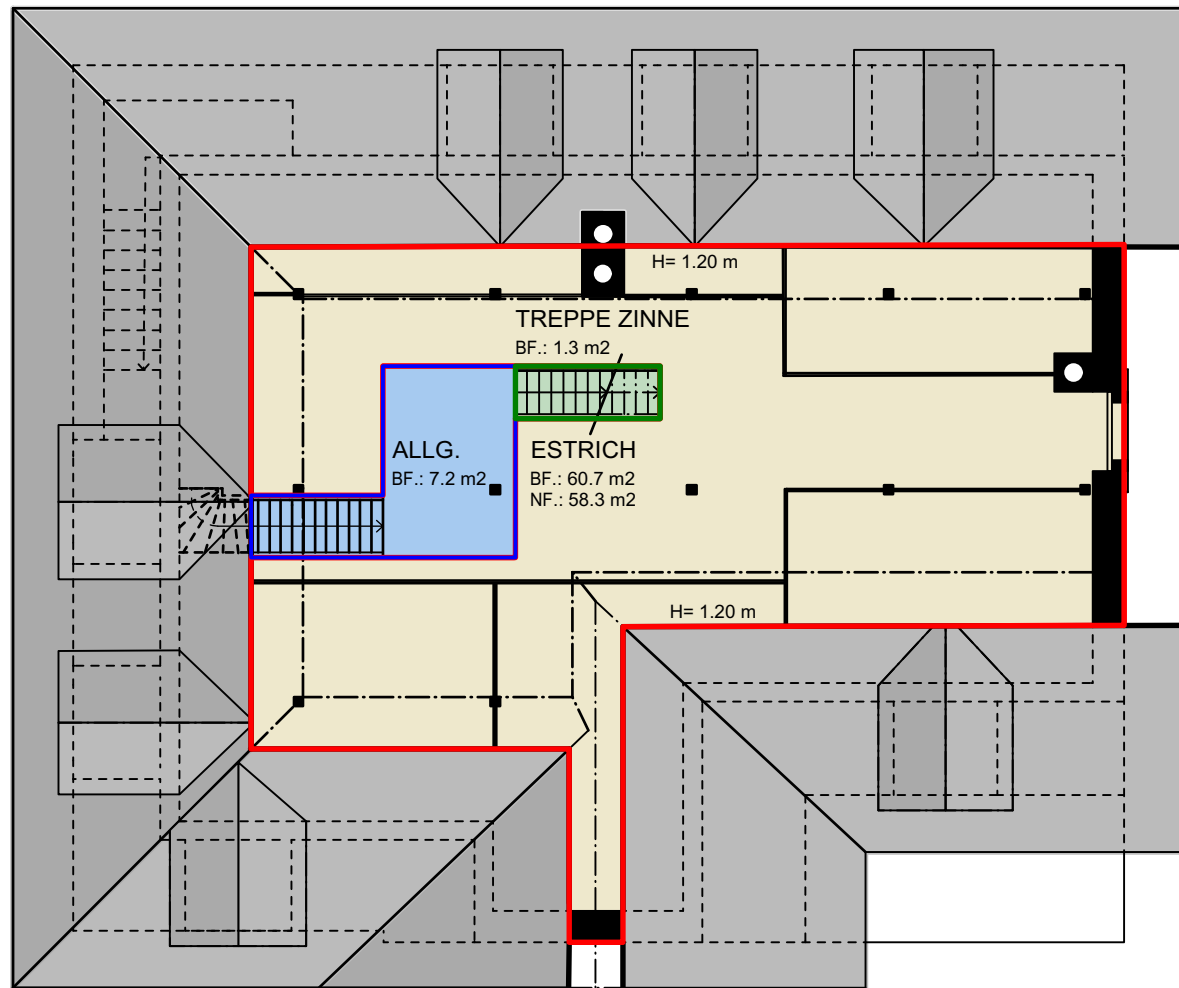

HEIZUNG
BF.: 21.6 m²
NF.: 12.0 m²

TREPPENH.
BF.: 21.9 m²
NF.: 13.9 m²

GANG
BF.: 11.7 m²
NF.: 10.1 m²

CAFÈTERIA
(NF.: 82.1 m²)

TREPPENH.
BF.: 18.4 m²
NF.: 13.4 m²

GANG
BF.: 11.7 m²
NF.: 10.0 m²

LAGER 1
BF.: 20.9 m²
NF.: 12.7 m²

LAGER 3
BF.: 25.7 m²
NF.: 14.8 m²

ARCHIV 1
BF.: 25.1 m²
NF.: 14.4 m²

ARCHIV 2
BF.: 26.6 m²
NF.: 17.8 m²

DU/WC DAMEN
BF.: 23.9 m²
NF.: 14.5 m²

DU/WC HERREN
BF.: 27.0 m²
NF.: 18.5 m²

ERDGESCHOSS

Brutto- & Nettoflächenangaben

Exklusiv Brutto- & Nettoflächenangaben Mitbenutzung

1. OBERGESCHOSS

Brutto- & Nettoflächenangaben

Exklusiv Brutto- & Nettoflächenangaben Mitbenutzung

2. OBERGESCHOSS

Brutto- & Nettoflächenangaben Exklusiv

Brutto- & Nettoflächenangaben Mitbenutzung

DACHGESCHOSS

- Brutto- & Nettoflächenangaben Exklusiv
- Brutto- & Nettoflächenangaben Mitbenutzung
- Brutto- & Nettoflächenangaben vermietet

ESTRICHGESCHOSS

- Brutto- & Nettflächenangaben Exklusiv
- Brutto- & Nettflächenangaben Mitbenutzung
- Brutto- & Nettflächenangaben vermietet