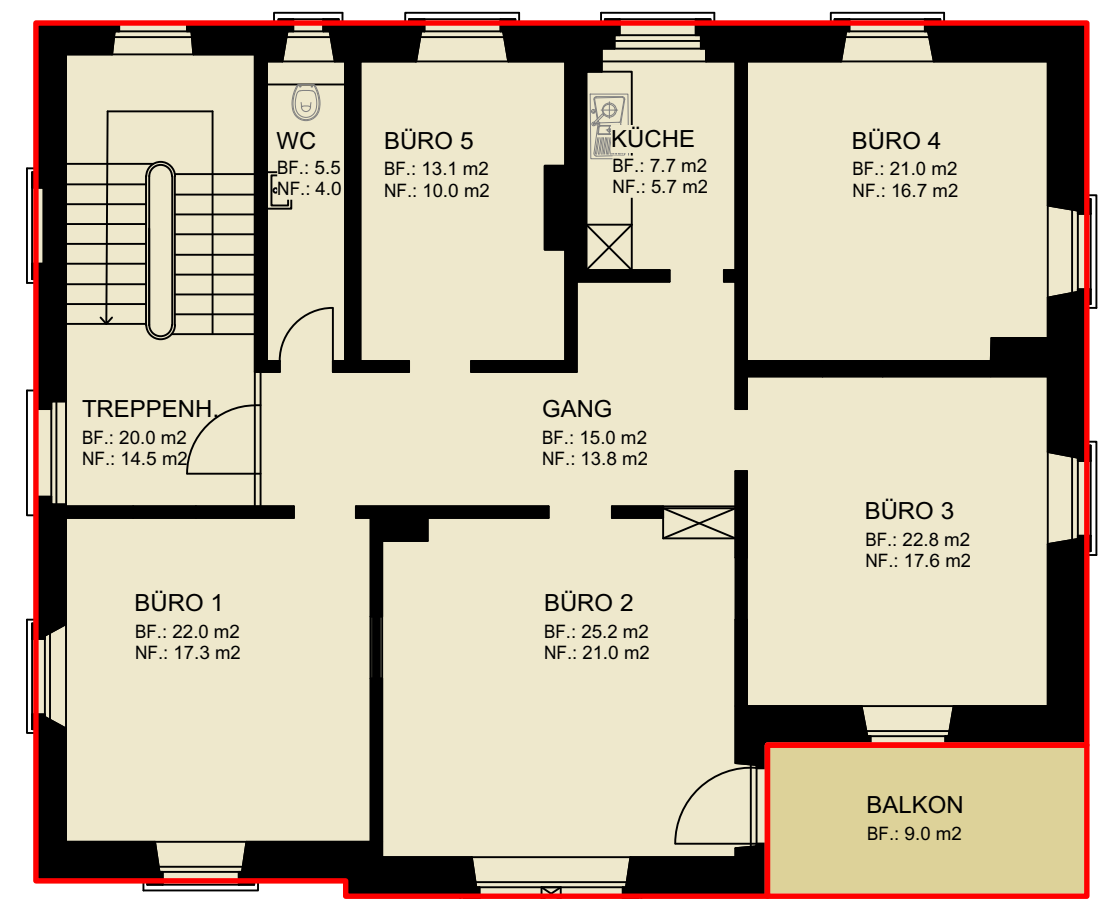

LAGER 2
BF.: 19.5 m²
NF.: 12.5 m²

LAGER 3
BF.: 15.5 m²
NF.: 10.3 m²

GARDEROBE
BF.: 14.0 m²
NF.: 12.6 m²

SITZUNGSRÄUME & CAFÈTERIA
BF.: 294.8 m²
NF.: 271.0 m²

BETRIEB/SERVER
BF.: 18.1 m²
NF.: 12.9 m²

LAGER 4
BF.: 10.1 m²
NF.: 7.3 m²

HEIZUNG
BF.: 21.6 m²
NF.: 12.0 m²

TREPPENH.
BF.: 21.9 m²
NF.: 13.9 m²

GANG
BF.: 11.7 m²
NF.: 10.1 m²

CAFÈTERIA
(NF.: 82.1 m²)

TREPPENH.
BF.: 18.4 m²
NF.: 13.4 m²

GANG
BF.: 11.7 m²
NF.: 10.0 m²

LAGER 1
BF.: 20.9 m²
NF.: 12.7 m²

LAGER 3
BF.: 25.7 m²
NF.: 14.8 m²

ARCHIV 1
BF.: 25.1 m²
NF.: 14.4 m²

ARCHIV 2
BF.: 26.6 m²
NF.: 17.8 m²

DU/WC DAMEN
BF.: 23.9 m²
NF.: 14.5 m²

DU/WC HERREN
BF.: 27.0 m²
NF.: 18.5 m²

ERDGESCHOSS

Brutto- & Nettoflächenangaben

Exklusiv Brutto- & Nettoflächenangaben Mitbenutzung

1. OBERGESCHOSS

Brutto- & Nettoflächenangaben

Exklusiv Brutto- & Nettoflächenangaben Mitbenutzung

2. OBERGESCHOSS

Brutto- & Nettoflächenangaben Exklusiv

Brutto- & Nettoflächenangaben Mitbenutzung