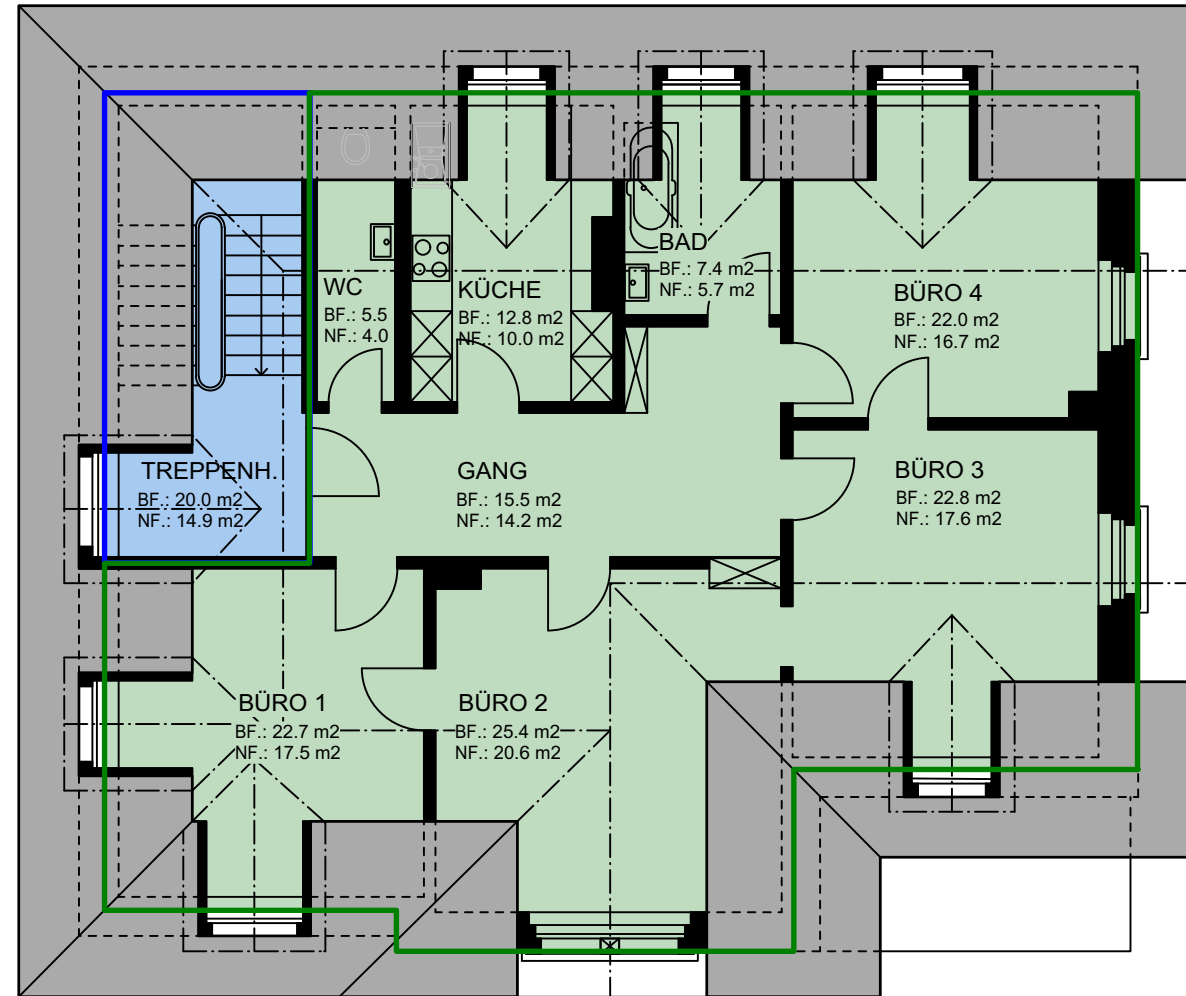

UNTERGESCHOSS

Brutto- & Nettoflächenangaben Exklusiv
 Brutto- & Nettoflächenangaben Mitbenutzung

SITZUNG 1
(NF.: 44.2 m²)

SITZUNG 2
(NF.: 32.9 m²)

SITZUNG 3
(NF.: 33.5 m²)

SITZUNG 4
(NF.: 46.8 m²)

GANG / TREPPE
(NF.: 44.7 m²)

LAGER 3
BF.: 25.7 m²
NF.: 14.8 m²

ARCHIV 1
BF.: 25.1 m²
NF.: 14.4 m²

ARCHIV 2
BF.: 26.6 m²
NF.: 17.8 m²

DU/WC DAMEN
BF.: 23.9 m²
NF.: 14.5 m²

DU/WC HERREN
BF.: 27.0 m²
NF.: 18.5 m²

ERDGESCHOSS

Brutto- & Nettoflächenangaben

Exklusiv Brutto- & Nettoflächenangaben Mitbenutzung

1. OBERGESCHOSS

Brutto- & Nettoflächenangaben

Exklusiv Brutto- & Nettoflächenangaben Mitbenutzung

2. OBERGESCHOSS

Brutto- & Nettoflächenangaben Exklusiv

Brutto- & Nettoflächenangaben Mitbenutzung

DACHGESCHOSS

- Brutto- & Nettoflächenangaben Exklusiv
- Brutto- & Nettoflächenangaben Mitbenutzung
- Brutto- & Nettoflächenangaben vermietet

ESTRICHGESCHOSS

- Brutto- & Nettflächenangaben Exklusiv
- Brutto- & Nettflächenangaben Mitbenutzung
- Brutto- & Nettflächenangaben vermietet